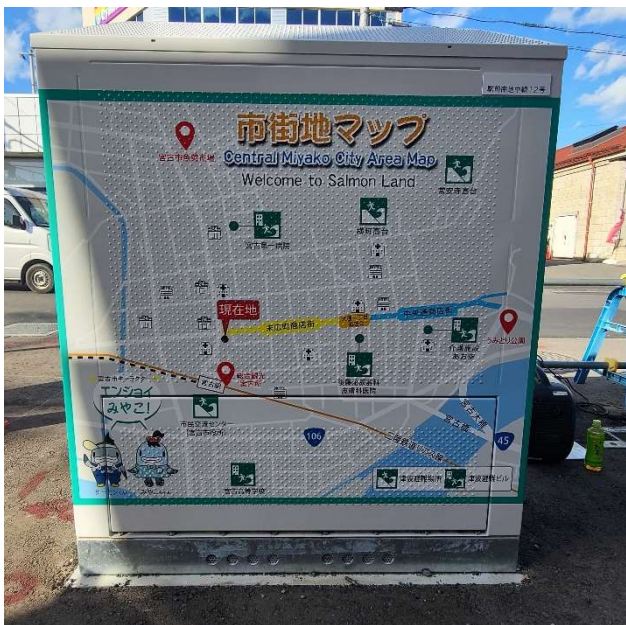

電柱広告部 TOPICS

*** 宮古市で地上機器ラッピング ***

岩手県宮古市様からのご依頼により、宮古市末広町・大通一丁目商店街の市道沿いの地上機器へ、景観やユニバーサルデザインにも考慮した観光案内 MAP 等のラッピングを7基10面に施工しました。

より、そう、ちから。
東北電カグループ

安全と信頼 でんきのライフライン

東北送配電サービス株式会社